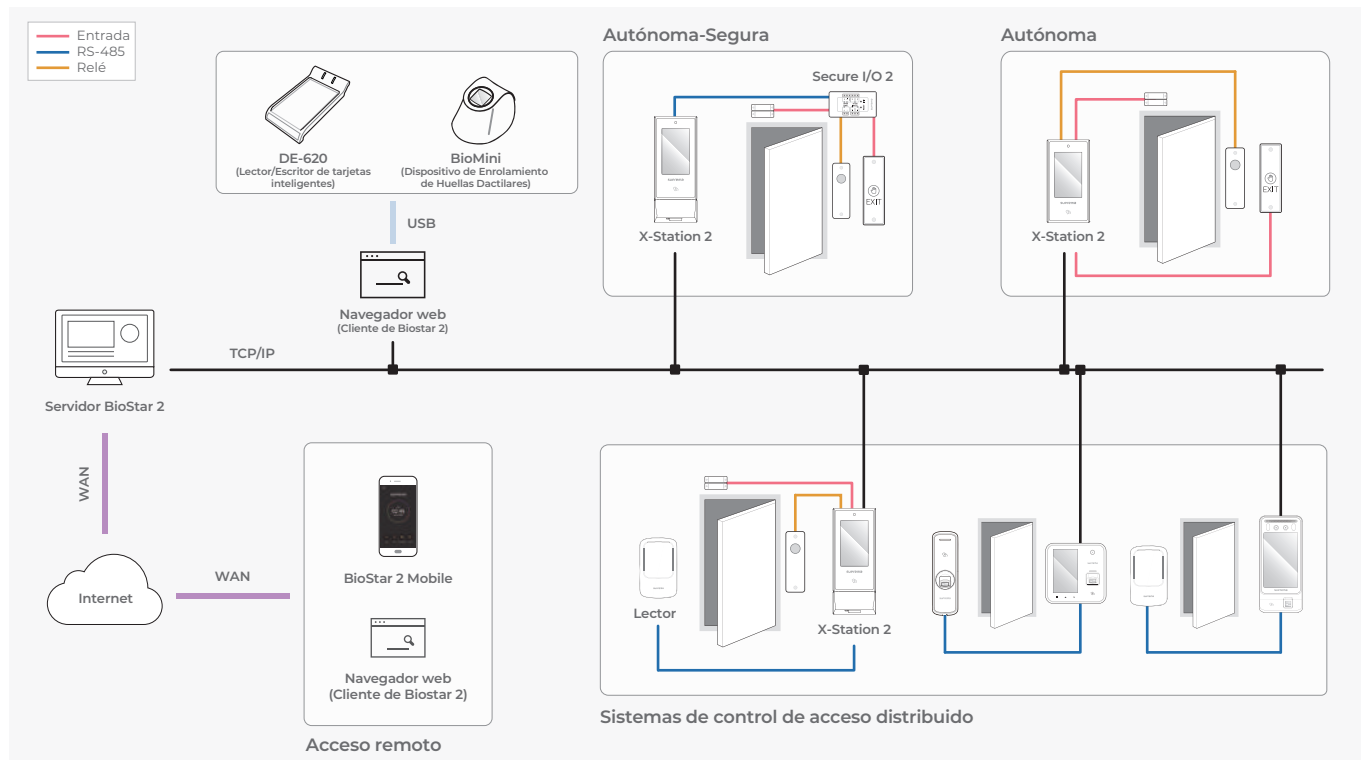

Especificaciones

Modelo	XS2-DPB	XS2-QDPB	XS2-APB	XS2-QAPB
Opción RF	125 kHz EM & 13.56 MHz MIFARE, MIFARE Plus, DESFire EV1/EV2*, FeliCa		125 kHz EM, HID Prox & 13.56 MHz MIFARE, MIFARE Plus, DESFire EV1/EV2*, FeliCa, iCLASS SE/SR/Seos	
Tarjeta móvil	NFC, BLE			
QR/Código de barras	N/D	Soportado*	N/D	Soportado*
CPU	Núcleo Cuádruple de 1.5 GHz			
Memoria	16 GB Flash y 1 GB de RAM			
Máx. Capacidad de usuarios	500,000			
Máx. Capacidad de registros	Texto 5,000,000/Imágenes 50,000			
LCD	Pantalla LCD a color IPS de 4 pulgadas/480 x 800 píxeles			
Cámara	CMOS 2M píxeles/1600 x 1200			
Ethernet	Compatible (10/100 Mbps, MDI/MDI-X automático)			
RS-485	1 canal Host o Esclavo (Seleccionable)			
Wiegand	1 canal de Entrada o Salida (Seleccionable)			
TTL	2 canales de entrada			
Relé	1 Relé			
PoE	Soportado (compatible con IEEE 802.3af)			
Clasificación IP	IP65			
Seguro contra alteraciones (Tamper)	Soportado			
Alimentación	12 V DC (Máx. 0.8 A) o 24 V DC (Máx. 0.45 A)			
Dimensiones (Ancho x Alto x Profundidad, mm)	82 mm x 159 mm x 25.9 mm	82 mm x 203 mm x 33.9 mm	82 mm x 159 mm x 25.9 mm	82 mm x 203 mm x 33.9 mm
Temperatura de funcionamiento	-20°C~50°C			
Certificados	KC, CE, FCC (Cumplimiento de: RoHS, REACH, WEEE)			

* Soporta QR/códigos de barras compuestos de hasta 32 cadenas de código ASCII. Los códigos QR se pueden emitir en la BioStar 2 de Suprema o sistemas de terceros.

Configuraciones del sistema

Suprema Inc.

17F Parkview Tower, 248, Jeongjail-ro, Bundang-gu, Seongnam-si, Gyeonggi-do, 13554, República de Corea
T +82 31 783 4502 E sales_sys@supremainc.com www.supremainc.com

Para obtener más información sobre las oficinas a nivel mundial de Suprema, visite la página web a continuación escaneando el código QR.
<https://www.supremainc.com/es/about/contact-us.asp>